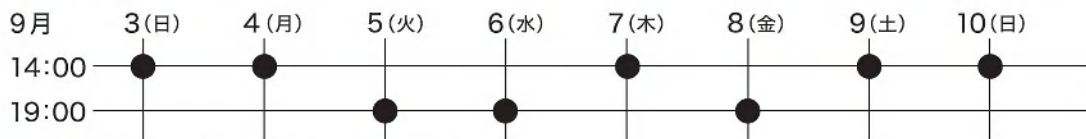

風間杜夫ひとり芝居 ピース PEACE

作・演出 **水谷龍二**

introduction

風間杜夫ひとり芝居は20年間に「旅の空」「カラオケマン」「一人」「コーヒーをもう一杯」「霧のかなた」「正義の味方」の計6本を創り、毎年日本全国、世界各国で上演してきた。2003年には三部作一挙上演で文化庁芸術祭大賞と読売演劇大賞最優秀男優賞、バックアワード演劇奨励賞を受賞。集大成として2010年に前人未到の五部作一挙上演！上演時間は怒涛の5時間15分！衰えを知らない精神と体力と演技力を駆使して、満席の観客を飽きさせることなく魅了した。そして、風間杜夫の飽くなき探求心は新たな挑戦に向かうことになる。進化し続けるひとり芝居の第7弾！今度のテーマは“世界平和” 乞うご期待！

story

東京の下町で小さな葬儀社を営む男、武藤万作。二年前の事故で、愛する妻と娘を失った…。以来、憔悴しきって仕事は手につかず、酒浸りの毎日…。ある日、警察から葬儀の依頼があった。亡くなったのはシリア人。持ち物の中にはコーランと怪しい紋章が入っていた…。

STAFF

美術：松野潤 照明：五十嵐正夫 音響：原島正治 衣装：樋口藍 舞台監督：松本仁志
宣伝ヘアメイク：渡辺成樹 宣伝写真：塩谷安弘 宣伝美術：立川明 プロデューサー：岡田潔 企画制作：トム・プロジェクト
協力 オフィスカザマ シアター・プレーン 囃組 アトリエ藍 アートワン 働夢 NPO法人座・アルテ

2017年9月3日(日) - 9月10日(日) 俳優座劇場

※開場は開演の30分前 ※未就学児童の入場不可
※開演時間に遅れますと指定のお席にご案内できない場合がございます。予めご了承下さい。

◎入場料全席指定…… 一般前売 4,500円 / 一般当日 5,000円
U-25 (25歳以下) 2,500円 / シニア (60歳以上) 4,000円
※U-25・シニア券はトム・プロジェクトのみで販売。前売当日とも同料金

◎一般発売…… 2017年6月16日(金) 10:00～

- ◎チケットぴあ…… 0570-02-9999 (音声自動認識/Pコード: 458-977)
- ◎ローソンチケット…… 0570-000-407 (オペレーター対応) 0570-084-003 (Lコード: 31476)
- ◎e+(イープラス)…… <http://eplus.jp>
- ◎トム・プロジェクト…… 03-5371-1153 <http://www.tomproject.com>

トム☆トム倶楽部 新規会員募集中!! 入会金2,000円 年会費 10,000円で、なんと！年間3本のお芝居が観られます！

〒151-0053 東京都渋谷区代々木2-5-1 羽田ビル903
TEL.03-5371-1153 E-mail: tom@tomproject.com <http://www.tomproject.com>