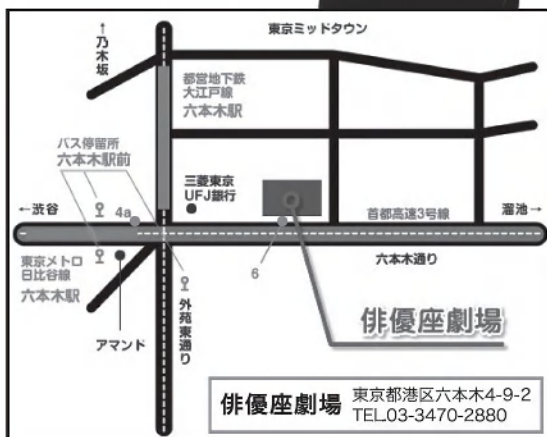

- ・都営地下鉄大江戸線「六本木」駅6出回す
- ・東京メトロ日比谷線「六本木」駅4a出回 徒歩1分