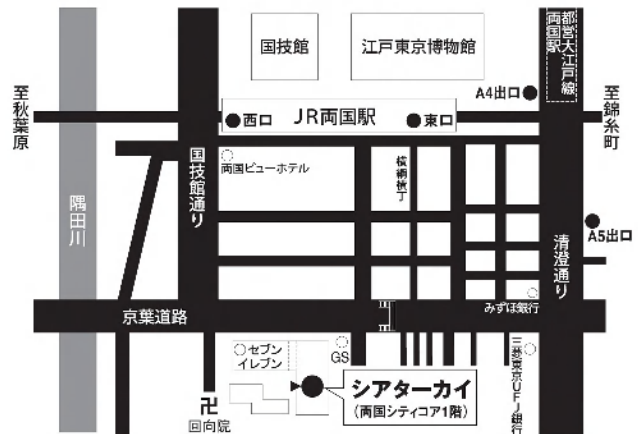

〒130-0026 東京都墨田区両国 2-10-14 両国シティコア1階
Tel.03-5624-1181
URL: http://www.theaterx.jp
◎JR総武線両国駅西口下車、左へ徒歩約3分
◎都営地下鉄大江戸線両国駅 A4・A5出口徒歩約8分