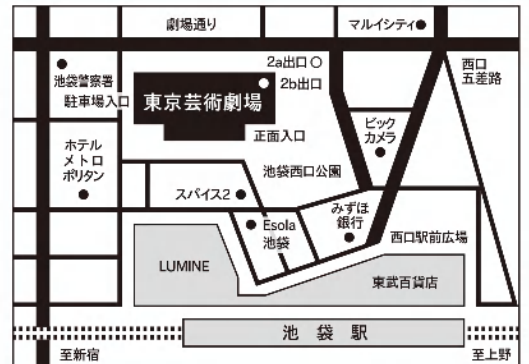

〒171-0021 東京都豊島区西池袋1-8-1 TEL.03-5391-2111 (代)
JR・東京メトロ・東武東上線・西武池袋線 池袋駅西口より
徒歩2分。駅地下通路2b出口と直結しています。

【託児サービス】(有料・定員制・要事前申込)
HITOWAキャリアサポート株式会社 わらうた
お申込・お問合せ: 0120-415-306
(土・日・祝祭日を除く平日9:00~17:00)

文化庁文化芸術振興費補助金(舞台芸術創造活動活性化事業) 独立行政法人日本芸術文化振興会 文化庁
トム・プロジェクト 〒151-0053 東京都渋谷区代々木2-5-1 羽田ビル903 TEL.03-5371-1153
E-mail: tom@tomproject.com http://www.tomproject.com

トム☆トム倶楽部 入会金2,000円年会費10,000円で、なんと!
新規会員募集中!! 年間3本のお芝居が観られます!