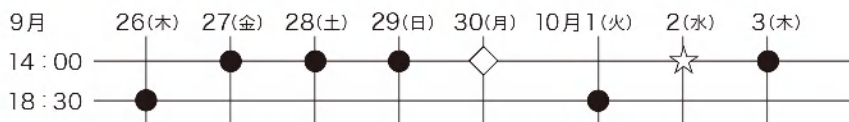

**風間杜夫ひとり芝居
 平和三部作 一挙上演!!**

2019年9月26日(木) - 10月3日(木) 下北沢 本多劇場

東京都世田谷区北沢2-10-15 TEL.03-3468-0030

◇=終演後、アフタートークあり ☆=終演後、バックステージツアー開催
 ※開場は開演の30分前 ※未就学児童の入場不可
 ※開演時間に遅れますと指定のお席にご案内できない場合がございます。予めご了承下さい。

一般前売 5,500円 / 一般当日 6,000円
 ◎入場料全席指定…… U-25 (25歳以下) 2,500円 / シニア (60歳以上) 5,000円
 ※U-25・シニア券はトム・プロジェクトのみで販売。要身分証明書。前売当日と同料金
 ◎一般発売……………2019年7月5日(金) 10:00~