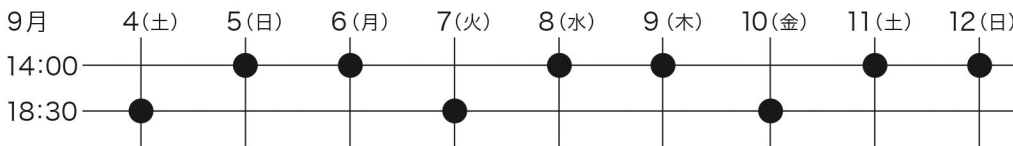

2021年9月4日(土) - 9月12日(日) 東京芸術劇場シアターウエスト

※開場は開演の45分前
※未就学児童の入場不可
※開演時間に遅れますと指定のお席にご案内できない場合がございます。予めご了承下さい。

- ◎入場料全席指定..... **一般前売 5,000円 / 一般当日 5,500円**
  U-25 (25歳以下) 3,000円 / シニア (60歳以上) 4,500円
  ※U-25・シニア券はトム・プロジェクトのみで販売。要身分証明書。前売当日とも同料金
- ◎一般発売..... **2021年7月9日(金) 10:00~**
- ◎チケットぴあ..... <https://t.pia.jp/> 0570-02-9999 (音声自動認識/Pコード:506-822)
- ◎ローソンチケット..... <https://l-tike.com/> (Lコード:34251)
- ◎e+(イープラス)..... <https://eplus.jp>
- ◎カンフェティ..... <https://confetti-web.com/karaokekeman> 0120-240-540 (通話料無料・平日10時~18時)
- ◎東京芸術劇場ボックスオフィス..... 0570-010-296 (休館日を除く10時~19時)
  <https://www.geigeki.jp/t/>
- ◎トム・プロジェクト..... 03-5371-1153 (平日10時~18時) <https://www.tomproject.com>

◆新型コロナウイルス感染症対策のお願い◆ 新型コロナウイルス感染予防と拡散防止に最大限の注意を払い、公演を実施する予定です。

※ご観劇の際には、マスクの常時着用、手指の消毒等、ご協力をお願いいたします。
※劇場入口にて、非接触型体温計による検温を行います。
37.5℃以上の発熱がある場合はご入場をお断りいたしますので何卒ご了承ください。
※終演後の出演者との面会や、お祝い花(スタンド花・アレンジ花・鉢物)、プレゼントにつきましては、郵送も含めご辞退させていただきます。ご理解・ご協力のほど、よろしくお願い申し上げます。
※感染予防の取り組み、公演当日のお願いなど、詳しくはトム・プロジェクトのホームページにてご案内いたします。
今後の感染状況により、公演実施を含めて変更になる場合がございますので、予めご了承くださいませようお願い申し上げます。