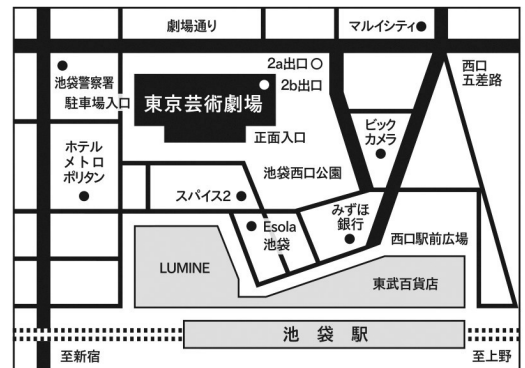

〒171-0021 東京都豊島区西池袋1-8-1 TEL.03-5391-2111 (代)
JR・東京メトロ・東武東上線・西武池袋線 池袋駅西口より徒歩2分。駅地下通路2b出口と直結しています。

【託児サービス】(有料・定員制・要事前申込)
株式会社ミラクス ミラクスシアター
お申込・お問合せ:0120-415-306
(土・日・祝祭日を除く平日10:00~17:00)

トム・プロジェクト

〒151-0053 東京都渋谷区代々木2-5-1 羽田ビル903
TEL.03-5371-1153 E-mail: tom@tomproject.com
<https://www.tomproject.com>

facebook

Instagram

twitter

フォロー
お願いします!

トム☆トム倶楽部 新規会員募集中!!

入会金2,000円 年会費12,000円で、なんと!
年間3本のお芝居が観られます!