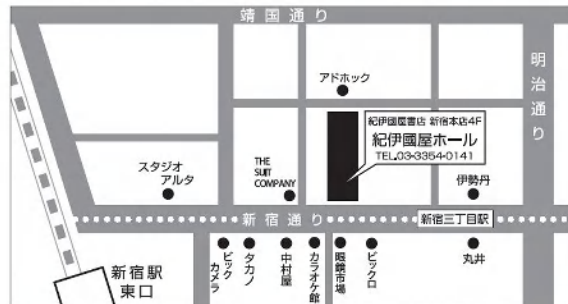

市川猿弥

Enya Ichikawa

東京都出身。歌舞伎役者。幼少から子役グループに所属。75年3代目市川猿之助(2代目市川猿翁)の部屋子となり、2代目市川猿弥を名のる。98年7月歌舞伎座「義経千本桜」の弁慶で名題昇進。明るい芸質で、敵役などでも独自の芸域を確立し、芝居と舞踊の上手さが一際目をひく存在である。猿之助率いるスーパー歌舞伎をはじめ、数々の舞台で活躍中。それにしても歌舞伎界に、この男ほどバナナが似合う人はいないだろう。

2018年10月25日(木)～11月1日(木) 紀伊國屋ホール

新宿東口・紀伊國屋書店新宿本店 4F TEL.03-3354-0141

☆=終演後、バックステージツアー開催 ◇=終演後、アフタートークあり
※開場は開演の30分前 ※未就学児童の入場不可
※開演時間に遅れますと指定のお席にご案内できない場合がございます。予めご了承下さい。

- ◎入場料全席指定…… 一般前売 5,000円/一般当日 5,500円
U-25 (25歳以下) 2,500円/シニア (60歳以上) 4,500円
※U-25・シニア券はトム・プロジェクトで販売。要身分証明書。前売当日とも同料金。
- ◎一般発売…………… 2018年7月27日(金) 10:00～
- ◎チケットぴあ……………0570-02-9999 (音声自動認識/Pコード: 487-835)
- ◎ローソンチケット……………0570-000-407 (オペレーター対応)
0570-084-003 (Lコード: 33120)
- ◎e+(イープラス)……………http://eplus.jp
- ◎キノチケットカウンター……店頭販売10:00～18:30 (新宿東口・紀伊國屋書店新宿本店5F)
- ◎キノチケットオンライン……………https://www.kinokuniya.co.jp
- ◎トム・プロジェクト……………03-5371-1153 http://www.tomproject.com