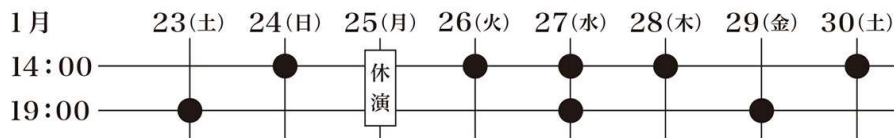

2021年1月23日(土) - 1月30日(土) 東京芸術劇場シアターウエスト

※開場は開演の45分前
 ※未就学児の入場不可
 ※開演時間に遅れますと指定のお席にご案内できない
 場合がございます。予めご了承下さい。

- ◎入場料全席指定…… 一般前売 5,500円 / 一般当日 6,000円
 U-25 (25歳以下) 3,000円 / シニア (60歳以上) 5,000円
 ※U-25・シニア券はトム・プロジェクトのみで販売。要身分証明書。前売当日とも同料金
- ◎一般発売…… 2020年11月20日(金) 10:00～
- ◎チケットぴあ…… <https://t.pia.jp/> 0570-02-9999 (音声自動認識/Pコード:503-576)
- ◎ローソンチケット…… <https://l-tike.com/> 0570-000-407
 (オペレーター対応 10時～18時 Lコード:34592)
- ◎e+(イープラス)…… <https://eplus.jp>
- ◎東京芸術劇場ボックスオフィス…… 0570-010-296 (休館日を除く10時～19時)
<https://www.geigeki.jp/t/>
- ◎トム・プロジェクト…… 03-5371-1153 (平日10時～18時) <https://www.tomproject.com>