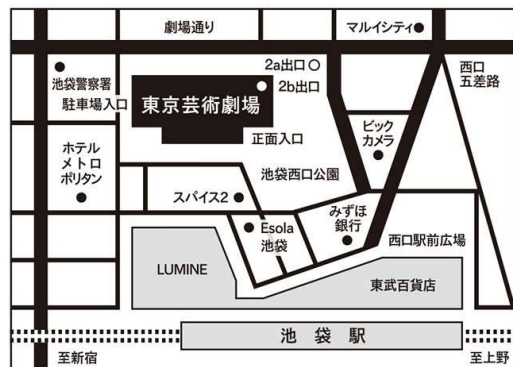

〒171-0021 東京都豊島区西池袋1-8-1 TEL.03-5391-2111 (代)
JR・東京メトロ・東武東上線・西武池袋線 池袋駅西口より徒歩2分。駅地下通路2b出口と直結しています。

【託児サービス】(有料・定員制・要事前申込)
HITOWA キャリアサポート株式会社 わらべうた
お申込・お問合せ: 0120-415-306
(土・日・祝祭日を除く平日9:00～17:00)

トム☆トム倶楽部新規会員募集中!!

入会金2,000円 年会費12,000円で、なんと!年間3本のお芝居が観られます! お問い合わせはトム・プロジェクトまで!