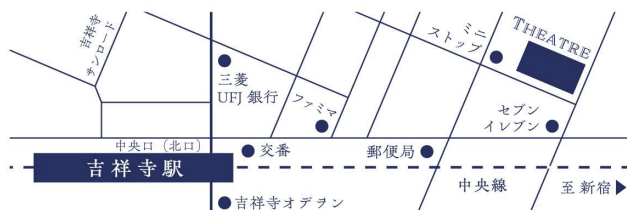

〒180-0004 東京都武蔵野市吉祥寺本町1丁目33番22号
JR 中央線・京王井の頭線吉祥寺駅北口下車徒歩5分。

ACCESS

トム・プロジェクト
〒151-0053 東京都渋谷区代々木2-5-1 羽田ビル903
TEL=03-5371-1153 FAX=03-5371-1159
E-mail=tom@tomproject.com <https://www.tomproject.com>

おフォロー
いします
!

トム☆トム倶楽部 新規会員募集中!!

入会金 2,000円、
年会費 10,000円で、なんと!
年間2本のお芝居が観られます!
その他、先行予約や割引チケット
などお得な特典満載!

※詳しくはトム・プロジェクトの
HPをご覧ください。