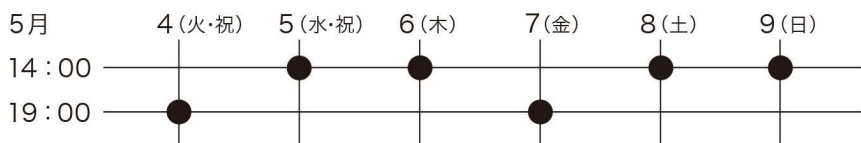

2021年5月4日(火・祝) - 5月9日(日) 劇場 東京・両国 シアターX カイ

※開場は開演の45分前
※未就学児童の入場不可
※開演時間に遅れますと指定のお席にご案内できない
場合がございます。予めご了承下さい。

◎入場料全席指定..... 一般前売 5,500円 / 一般当日 6,000円
U-25 (25歳以下) 3,000円 / シニア (60歳以上) 5,000円
※U-25・シニア券はトム・プロジェクトのみで販売。要身分証明書。前売当日とも同料金
◎一般発売..... 2021年3月26日(金) 10:00~