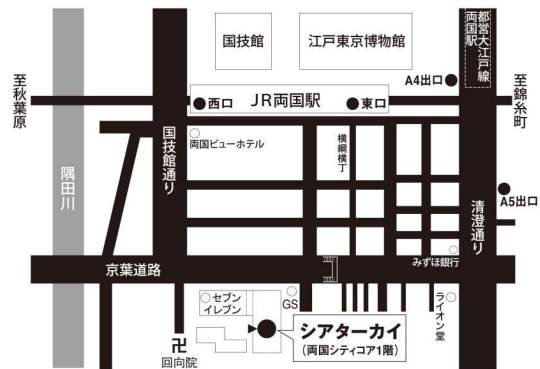

〒130-0026 東京都墨田区両国 2-10-14 両国シティコア1階
Tel.03-5624-1181

URL: <http://www.theaterx.jp>

◎JR総武線両国駅西口下車、左へ徒歩約3分

◎都営地下鉄大江戸線両国駅

A4・A5出口徒歩約8分

シアターX提携公演

トム・プロジェクト

〒151-0053 東京都渋谷区代々木2-5-1 羽田ビル903
TEL.03-5371-1153 E-mail: tom@tomproject.com
<https://www.tomproject.com>

facebook

Instagram

twitter

フォロー
お願いします!

トム☆トム倶楽部 新規会員募集中!!

入会金2,000円年会費12,000円で、なんと!
年間3本のお芝居が観られます!