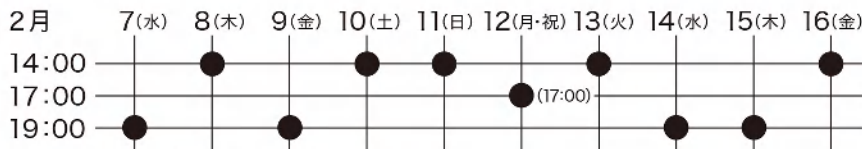

2018年2月7日(水) - 2月16日(金) 下北沢 本多劇場

※開場は開演の30分前 ※未就学児童の入場不可
※開演時間に遅れますと指定のお席にご案内できない場合がございます。予めご了承下さい。

◎入場料全席指定..... 一般前売 5,000円 / 一般当日 5,500円
U-25 (25歳以下) 2,500円 / シニア (60歳以上) 4,500円
※U-25・シニア券はトム・プロジェクトで販売。要身分証明書。前売当日とも同料金
◎一般発売..... 2017年11月17日(金) 10:00~