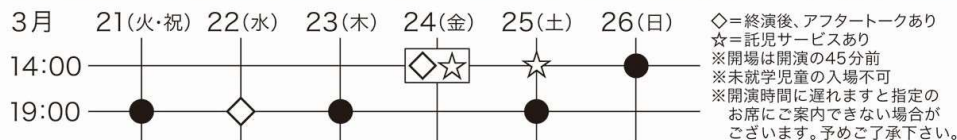

かつて一世を風靡していたバンドのギタリスト、ヨージ。  
 ひょんなことからコーラス部の特別顧問に就任するが、部員は皆へっぽこぞろい。  
 そんな部員達に、歌を通して自分の思いを届ける大切さを体当たりで教えるヨージ。  
 部員達も、次第に歌う喜びに目覚めていく。コーラス部のひたむきな姿を見て、  
 彼らを取り巻く大人たちも、それぞれが秘めた“自分との葛藤”に思いを馳せる。  
 三ツ矢高校コーラス部の歌声が客席に響き渡るとき、思いもよらない奇跡が起こる…!?

2023年3月21日(火・祝) - 26日(日) こくみん共済 coop ホール/スペース・ゼロ

無料託児サービスあり。公演1週間前までに要予約。定員制。  
 お申込/株式会社ネス・コーポレーション TEL:03-5468-6668 (お電話口で公演名をお伝え下さい)

- ◎入場料全席指定…… 一般前売 6,500円 / 一般当日 7,000円  
 U-25 (25歳以下) 3,500円 / シニア (60歳以上) 5,000円  
 ※U-25・シニア券はトム・プロジェクトのみで販売。要身分証明書。前売当日とも同料金
- ◎一般発売…………… 2023年1月27日(金) 10:00～
- ◎チケットぴあ…………… <https://t.pia.jp/> セブンイレブン店頭
- ◎ローソンチケット…………… <https://l-tike.com/> ローソン、ミニストップ店頭 Loppi (Lコード:32577)
- ◎e+(イープラス)…………… <https://eplus.jp> ファミリーマート店頭
- ◎カンフェティ…………… <https://confetti-web.com/songman/>  
 0120-240-540 (平日10時～18時) ※オペレーター対応・通話料無料
- ◎スペース・ゼロ チケットデスク…………… <https://www.spacezero.co.jp/> (インターネットのみ)
- ◎トム・プロジェクト…………… 03-5371-1153 (平日10時～18時) <https://www.tomproject.com>