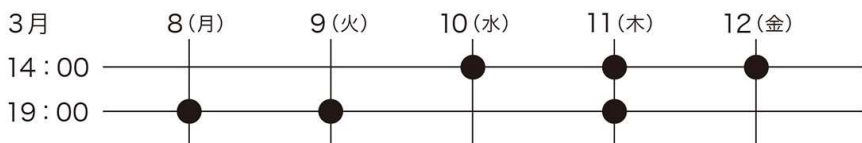

## 2021年3月8日(月)ー3月12日(金) 劇場 東京・両国 シアターX カイ

※開場は開演の45分前  
 ※未就学児童の入場不可  
 ※開演時間に遅れますと指定のお席にご案内できない場合がございます。予めご了承ください。