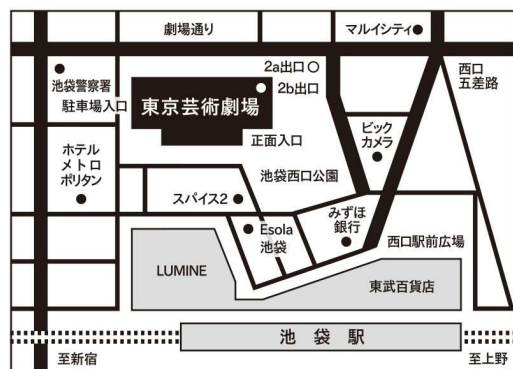

〒171-0021 東京都豊島区西池袋1-8-1 TEL.03-5391-2111(代)
JR・東京メトロ・東武東上線・西武池袋線 池袋駅西口より徒歩2分。駅地下通路2b出口と直結しています。

【託児サービス】(有料・定員制・要事前申込)
HITOWAキャリアサポート株式会社 わらべうた
お申込・お問合せ:0120-415-306
(土・日・祝祭日を除く平日9:00~17:00)

トム☆トム倶楽部新規会員募集中!!
入会金2,000円 年会費12,000円で、なんと!
年間3本のお芝居が観られます!